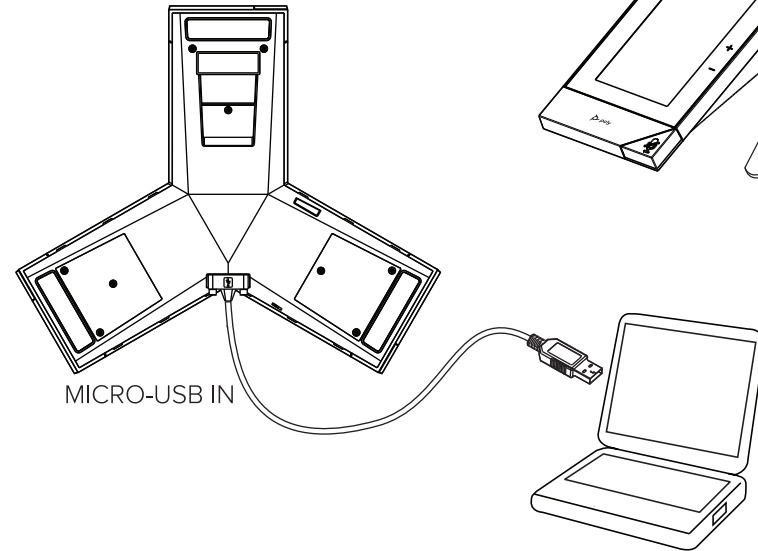

Optional Setup

Installation de l'équipement optionnel
Instalación del equipo optativo
Instalação do equipamento opcional

Einrichten der optionalen Ausrüstung
Installazione delle apparecchiature opzionali
Valgfritt oppsett

Kiegészítő beállítások
Konfiguracja opcjonalna
Додаточна настройка

オプション設定
选择设置
選擇設定
선택 설정

Product Documentation

Documentation du produit
Documentación del producto
Documentação do produto
Produktdokumentation
Documentazione del prodotto
Produktdokumentasjon
Termékdokumentáció
Dokumentacja produktu
Документация продукта
製品マニュアル
产品文档
產品說明文件
제품 설명서

www.polycom.com/support