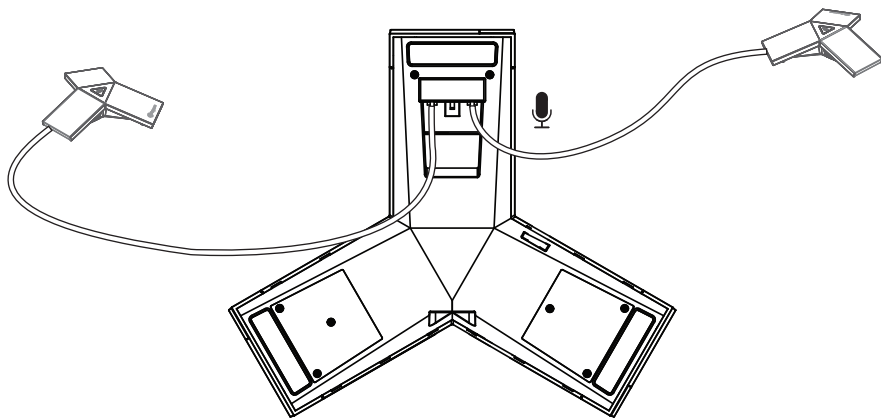

Optional Setup

Installation de l'équipement optionnel
Instalación del equipo optativo
Instalação do equipamento opcional

Einrichten der optionalen Ausrüstung
Installazione delle apparecchiature opzionali
Valgfritt oppsett

Kiegészítő beállítások
Konfiguracja opcjonalna
Додаточна настройка

オプション設定
选择设置
選擇設定
선택 설정

Product Documentation

Documentation du produit
Documentación del producto
Documentação do produto
Produktdokumentation
Documentazione del prodotto
Produktdokumentasjon
Termékdokumentáció
Dokumentacja produktu
Документация продукта
製品マニュアル
产品文档
產品說明文件
제품 설명서

www.polycom.com/support